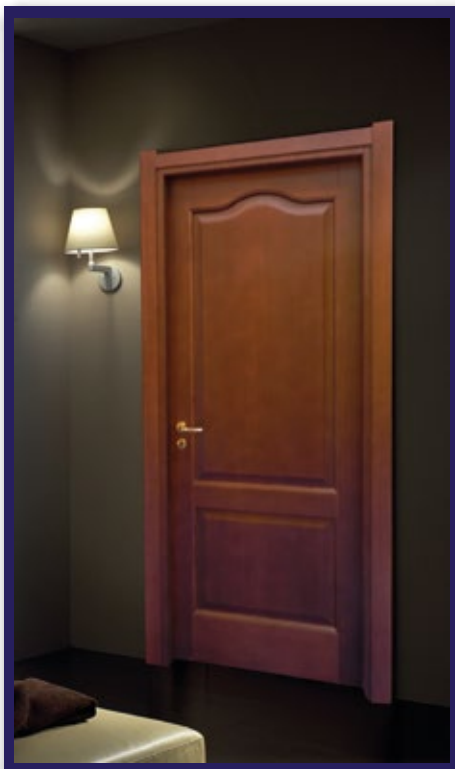

Porta Sinistra PM34 in massello listellare rivestita in tranciato di tanganika tinta T

Porta Centrale PM02 in massello listellare rivestita in tranciato di tanganika tinta scura

Porta Destra Amarena PLB1 cv - in massello listellare rivestito in tranciato di tanganika tinta ciliegio O con vetro stratificato

Disponibili in tutti i colori e tranciati di legno CATALDOOR