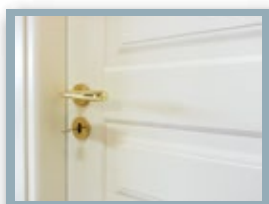

Porta Sinistra PM01
Laccatura opaca RAL 9010
Con fughe di incisione
Disponibile in tutti i colori CATALDOOR

Porta Destra PM64
laccatura opaca RAL 9010
Disponibile in tutti i colori CATALDOOR