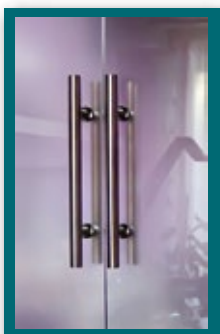

SMERALDO

Sistema Opale
Particolare

Sistema Opale - doppia anta scorrevole esterno parete
Binario a vista in acciaio inox
Vetro temperato verniciato effetto acidato

Sistema Opale
Particolare

Achillea

Bianco con silhouette sovrapposte laccate
RAL 9006 bianco alluminio
Disponibile in tutti i colori CATALDOOR